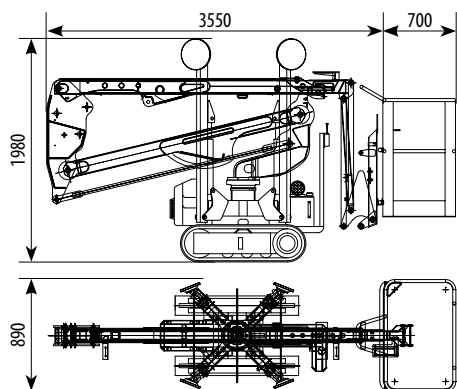

Altezza massima di lavoro	Max. working height	Hauteur max de travail	Altura max de trabajo	Max. Arbeitshöhe	12,20 m
Sbraccio massimo di lavoro	Max. working outreach	Dèport max de travail	Alcance max de trabajo	Max. Arbeitsauslegung	6,50 m
Rotazione torretta	Turret rotation	Rotation tourelle	Rotaciòn torreta	Drehturmrotation	320° N.C.
Portata massima	Max load capacity	Portée max	Capacidad de carga	Max. Tragfähigkeit	200 Kg
Comandi idraulici proporzionali	Proportional hydraulic controls	Commandes hydrauliques proportionnelles	Mandos hidráulicos proporcionales	Hydraulische proportionale Steuerungen	
Massa totale	Total weight	Poids total	Peso total	Gewicht	1700 Kg
Pendenza superabile	Gradeability	Max pente admissible	Pendiente màx	Max. Steigfähigkeit	30%
Dimensioni cesto	Cage dimensions	Dimensions panier	Dimensiones cesta	Korbabmessungen	1,1 x 0,7 m
Rotazione cesto	Cage rotation	Rotation panier	Rotaciòn cesta	Korbdrehung	90° + 90°

Dati e descrizioni sono forniti a titolo indicativo e non impegnativo

Data and descriptions are approximate and not binding

Los datos y las descripciones son suministrados indicativamente y sin compromiso

Abgaben und Beschreibungen sind nicht verbindlich

Legenda	Legend	Légende	Leyenda	Legende	
Batteria a trazione	Traction battery	Batterie à traction	Batería de tracción	Traktionsbatterie	
Batteria al litio	Lithium battery	Batterie au lithium	Batería de litio	Lithiumbatterie	
Motore elettrico	Electric motor	Moteur électrique	Motor eléctrico	Elektromotor	
Motore a combustione	Combustion engine	Moteur à combustion	Motor de combustión	Explosionsmotor