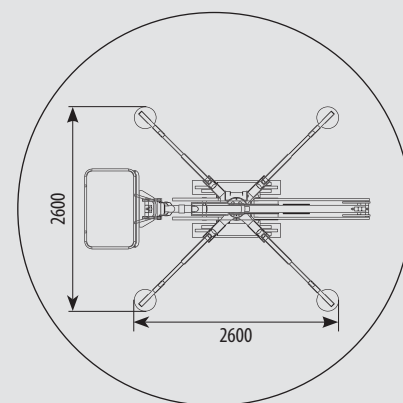

Altezza massima di lavoro	Max. working height	Hauteur max de travail	Altura max de trabajo	Max. Arbeitshöhe	12,20 m
Sbraccio massimo di lavoro	Max. working outreach	Dèport max de travail	Alcance max de trabajo	Max. Arbeitsauslegung	6,50 m
Rotazione torretta	Turret rotation	Rotation tourelle	Rotaciòn torreta	Drehturmrotation	320° N.C.
Portata massima	Max load capacity	Portée max	Capacidad de carga	Max. Tragfähigkeit	200 Kg
Comandi idraulici proporzionali	Proportional hydraulic controls	Commandes hydrauliques proportionnelles	Mandos hidráulicos proporcionales	Hydraulische proportionale Steuerungen	
Massa totale	Total weight	Poids total	Peso total	Gewicht	1700 Kg
Pendenza superabile	Gradeability	Max pente admissible	Pendiente màx	Max. Steigfähigkeit	30%
Dimensioni cesto	Cage dimensions	Dimensions panier	Dimensiones cesta	Korbabmessungen	1,1 x 0,7 m
Rotazione cesto	Cage rotation	Rotation panier	Rotaciòn cesta	Korbdrehung	90° + 90°

Dati e descrizioni sono forniti a titolo indicativo e non impegnativo

Data and descriptions are approximate and not binding

Los datos y las descripciones son suministrados indicativamente y sin compromiso

Abgaben und Beschreibungen sind nicht verbindlich

Legenda	Legend	Légende	Leyenda	Legende	
Batteria a trazione	Traction battery	Batterie à traction	Batería de tracción	Traktionsbatterie	
Batteria al litio	Lithium battery	Batterie au lithium	Batería de litio	Lithiumbatterie	
Motore elettrico	Electric motor	Moteur électrique	Motor eléctrico	Elektromotor	
Motore a combustione	Combustion engine	Moteur à combustion	Motor de combustión	Explosionsmotor