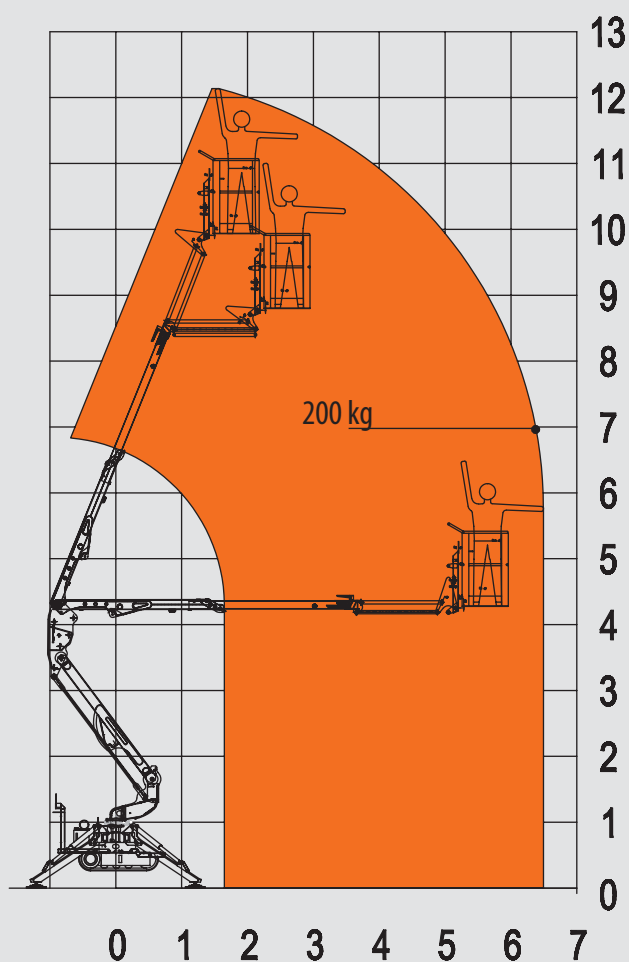

Altezza massima di lavoro	Max. working height	Hauteur max de travail	Altura max de trabajo	Max. Arbeitshöhe	12,20 m
Sbraccio massimo di lavoro	Max. working outreach	Dèport max de travail	Alcance max de trabajo	Max. Arbeitsauslegung	6,50 m
Rotazione torretta	Turret rotation	Rotation tourelle	Rotaciòn torreta	Drehturmrotation	320° N.C.
Portata massima	Max load capacity	Portée max	Capacidad de carga	Max. Tragfähigkeit	200 Kg
Comandi idraulici proporzionali	Proportional hydraulic controls	Commandes hydrauliques proportionnelles	Mandos hidráulicos proporcionales	Hydraulische proportionale Steuerungen	
Massa totale	Total weight	Poids total	Peso total	Gewicht	1700 Kg
Pendenza superabile	Gradeability	Max pente admissible	Pendiente màx	Max. Steigfähigkeit	30%
Dimensioni cesto	Cage dimensions	Dimensions panier	Dimensiones cesta	Korbabmessungen	1,1 x 0,7 m
Rotazione cesto	Cage rotation	Rotation panier	Rotaciòn cesta	Korbdrehung	90° + 90°

Dati e descrizioni sono forniti a titolo indicativo e non impegnativo

Data and descriptions are approximate and not binding

Los datos y las descripciones son suministrados indicativamente y sin compromiso

Abgaben und Beschreibungen sind nicht verbindlich

Legenda	Legend	Légende	Leyenda	Legende	
Batteria a trazione	Traction battery	Batterie à traction	Batería de tracción	Traktionsbatterie	
Batteria al litio	Lithium battery	Batterie au lithium	Batería de litio	Lithiumbatterie	
Motore elettrico	Electric motor	Moteur électrique	Motor eléctrico	Elektromotor	
Motore a combustione	Combustion engine	Moteur à combustion	Motor de combustión	Explosionsmotor