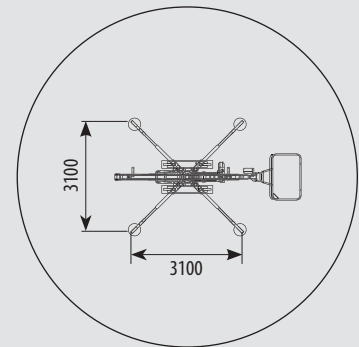

Altezza massima di lavoro	Max. working height	Hauteur max de travail	Altura max de trabajo	Max. Arbeitshöhe	17,60 m
Sbraccio massimo di lavoro	Max. working outreach	Déport max de travail	Alcance max de trabajo	Max. Arbeitsauslegung	8,50 m
Rotazione torretta	Turret rotation	Rotation tourelle	Rotación torreta	Drehturmrotation	320° N.C.
Portata massima	Max load capacity	Portée max	Capacidad de carga	Max. Tragfähigkeit	200 Kg
Comandi idraulici proporzionali	Proportional hydraulic controls	Commandes hydrauliques proportionnelles	Mandos hidráulicos proporcionales	Hydraulische proportionale Steuerungen	
Massa totale	Total weight	Poids total	Peso total	Gewicht	2200 Kg
Pendenza superabile	Gradeability	Max pente admissible	Pendiente màx	Max. Steigfähigkeit	30%
Dimensioni cesto	Cage dimensions	Dimensions panier	Dimensiones cesta	Korbabmessungen	1,1 x 0,7 m
Rotazione cesto	Cage rotation	Rotation panier	Rotación cesta	Korbdrehung	90° + 90°