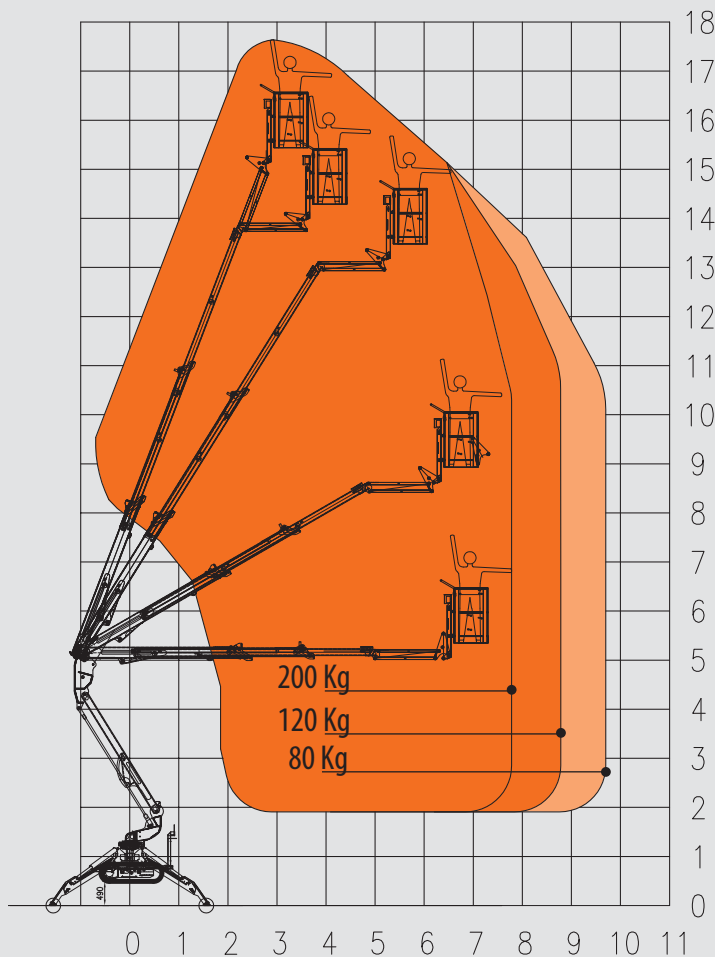

Altezza massima di lavoro	Max. working height	Hauteur max de travail	Altura max de trabajo	Max. Arbeitshöhe	17,60 m
Sbraccio massimo di lavoro	Max. working outreach	Déport max de travail	Alcance max de trabajo	Max. Arbeitsauslegung	8,50 m
Rotazione torretta	Turret rotation	Rotation tourelle	Rotación torreta	Drehturmrotation	320° N.C.
Portata massima	Max load capacity	Portée max	Capacidad de carga	Max. Tragfähigkeit	200 Kg
Comandi idraulici proporzionali	Proportional hydraulic controls	Commandes hydrauliques proportionnelles	Mandos hidráulicos proporcionales	Hydraulische proportionale Steuerungen	
Massa totale	Total weight	Poids total	Peso total	Gewicht	2200 Kg
Pendenza superabile	Gradeability	Max pente admissible	Pendiente màx	Max. Steigfähigkeit	30%
Dimensioni cesto	Cage dimensions	Dimensions panier	Dimensiones cesta	Korbabmessungen	1,1 x 0,7 m
Rotazione cesto	Cage rotation	Rotation panier	Rotación cesta	Korbdrehung	90° + 90°