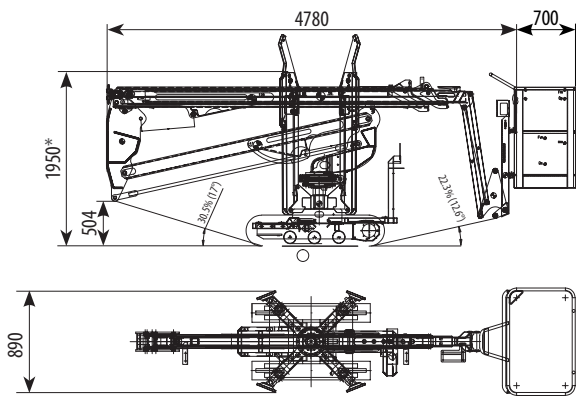

Altezza massima di lavoro	Max. working height	Hauteur max de travail	Altura max de trabajo	Max. Arbeitshöhe	17,60 m
Sbraccio massimo di lavoro	Max. working outreach	Déport max de travail	Alcance max de trabajo	Max. Arbeitsauslegung	8,50 m
Rotazione torretta	Turret rotation	Rotation tourelle	Rotación torreta	Drehturmrotation	320° N.C.
Portata massima	Max load capacity	Portée max	Capacidad de carga	Max. Tragfähigkeit	200 Kg
Comandi idraulici proporzionali	Proportional hydraulic controls	Commandes hydrauliques proportionnelles	Mandos hidráulicos proporcionales	Hydraulische proportionale Steuerungen	
Massa totale	Total weight	Poids total	Peso total	Gewicht	2200 Kg
Pendenza superabile	Gradeability	Max pente admissible	Pendiente màx	Max. Steigfähigkeit	30%
Dimensioni cesto	Cage dimensions	Dimensions panier	Dimensiones cesta	Korbabmessungen	1,1 x 0,7 m
Rotazione cesto	Cage rotation	Rotation panier	Rotación cesta	Korbdrehung	90° + 90°